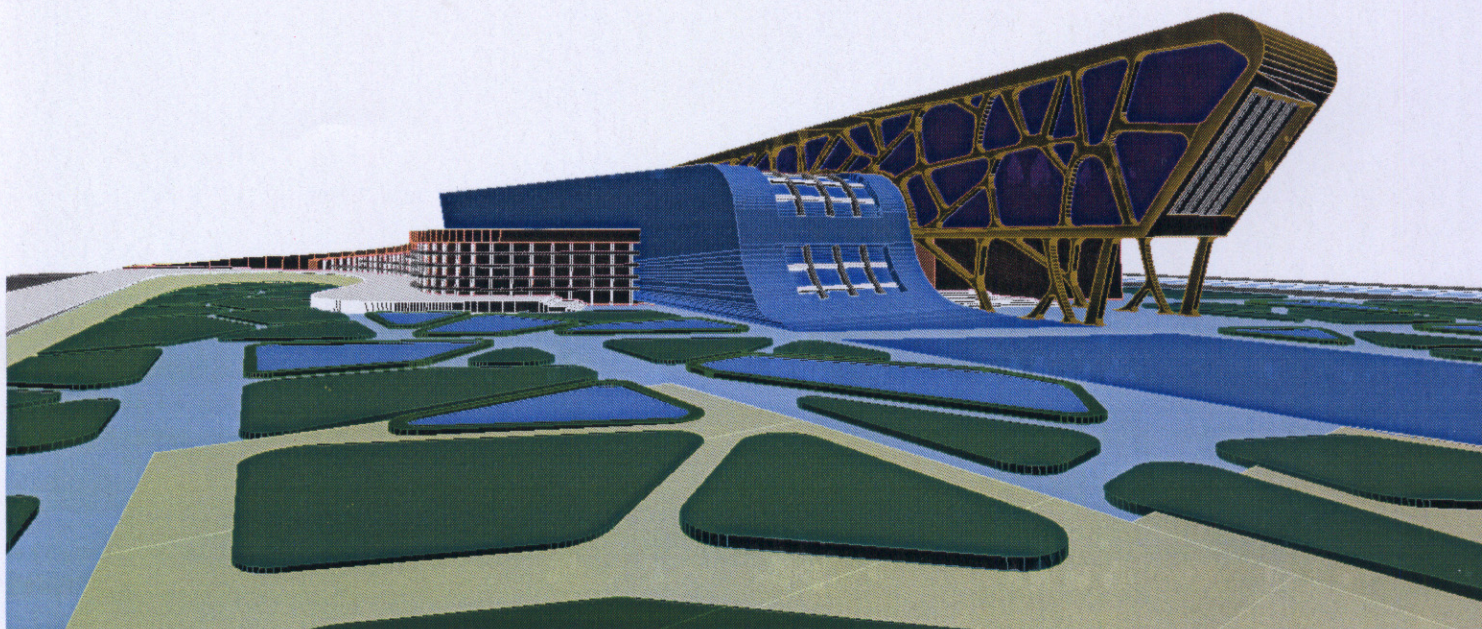

جامعة دمشق

كلية الهندسة المعمارية

مركز الثقافة والفنون

تقديم الطالبة : فتون كساحوت

بإشراف :

د . رئيسة مهنا د . حنان محمود

يتمتع الجولان العربي السوري بطبيعته الجميلة ومياهه الوفيرة وغناه بالثروة النباتية ونظراً لأهمية الجولان التاريخية و السياسية وارتباطنا الأبدى به وحاجة هذه المنطقة للنمو وللفعاليات المختلفة الثقافية والاجتماعية والفكرية والتعليمية اخترت أرضاً في الجولان لإقامة مركز للثقافة والفنون تقام فيه فعاليات مختلفة من معارض ومحاضرات واجتماعات وندوات ودورات تعليمية وجوار هذه الأرض يقع مشفى الجولان (ممدوح أباطة) والمعهد الزراعي وشرطة المرور وفعاليات أخرى عديدة وجميع هذه الأبنية بارتفاع طابقين أو ثلاثة وتطل هذه الأرض من الجهة الشمالية على حديقة بيئية وأبعاد هذه الأرض 202×112 م²

يتألف المشروع من :

- الطابق الأرضي بمساحة 3700 م²

- الطابق الأول بمساحة 1800 م²

- الطابق الثاني بمساحة 350 م²

- فتكون المساحة الإجمالية : 5850 م² .

يتضمن المركز الأقسام التالية :

1 - البهو : يضم استقبال و استعلامات و أركان جلوس

- قاعة شرف بمساحة 170 م² يلحق بها بوفيه صغير و دورة مياه مع مغسلة

2 - القسم الثقافي ويضم :

- صالة عرض دائم لعرض تاريخ الجولان و الأحداث التي مرت عليه بمساحة 300 م²

- صالة عرض دائم للمهن التقليدية و الأعمال التراثية و اليدوية في الجولان بمساحة 300 م²

- صالتي عرض مؤقت بمساحة 150 م² لكل صالة

- صالة متعددة الاستعمالات بمساحة 500 م² يلحق بها مستودع ودورات مياه مع مراعاة

إمكانية الاستعمال الخارجي لها

- قاعة محاضرات تتسع لـ 250 شخص ويمكن استخدامها كمسرح أو سينما مع مراعاة تأمين الفراغات اللازمة لهذا الاستخدام