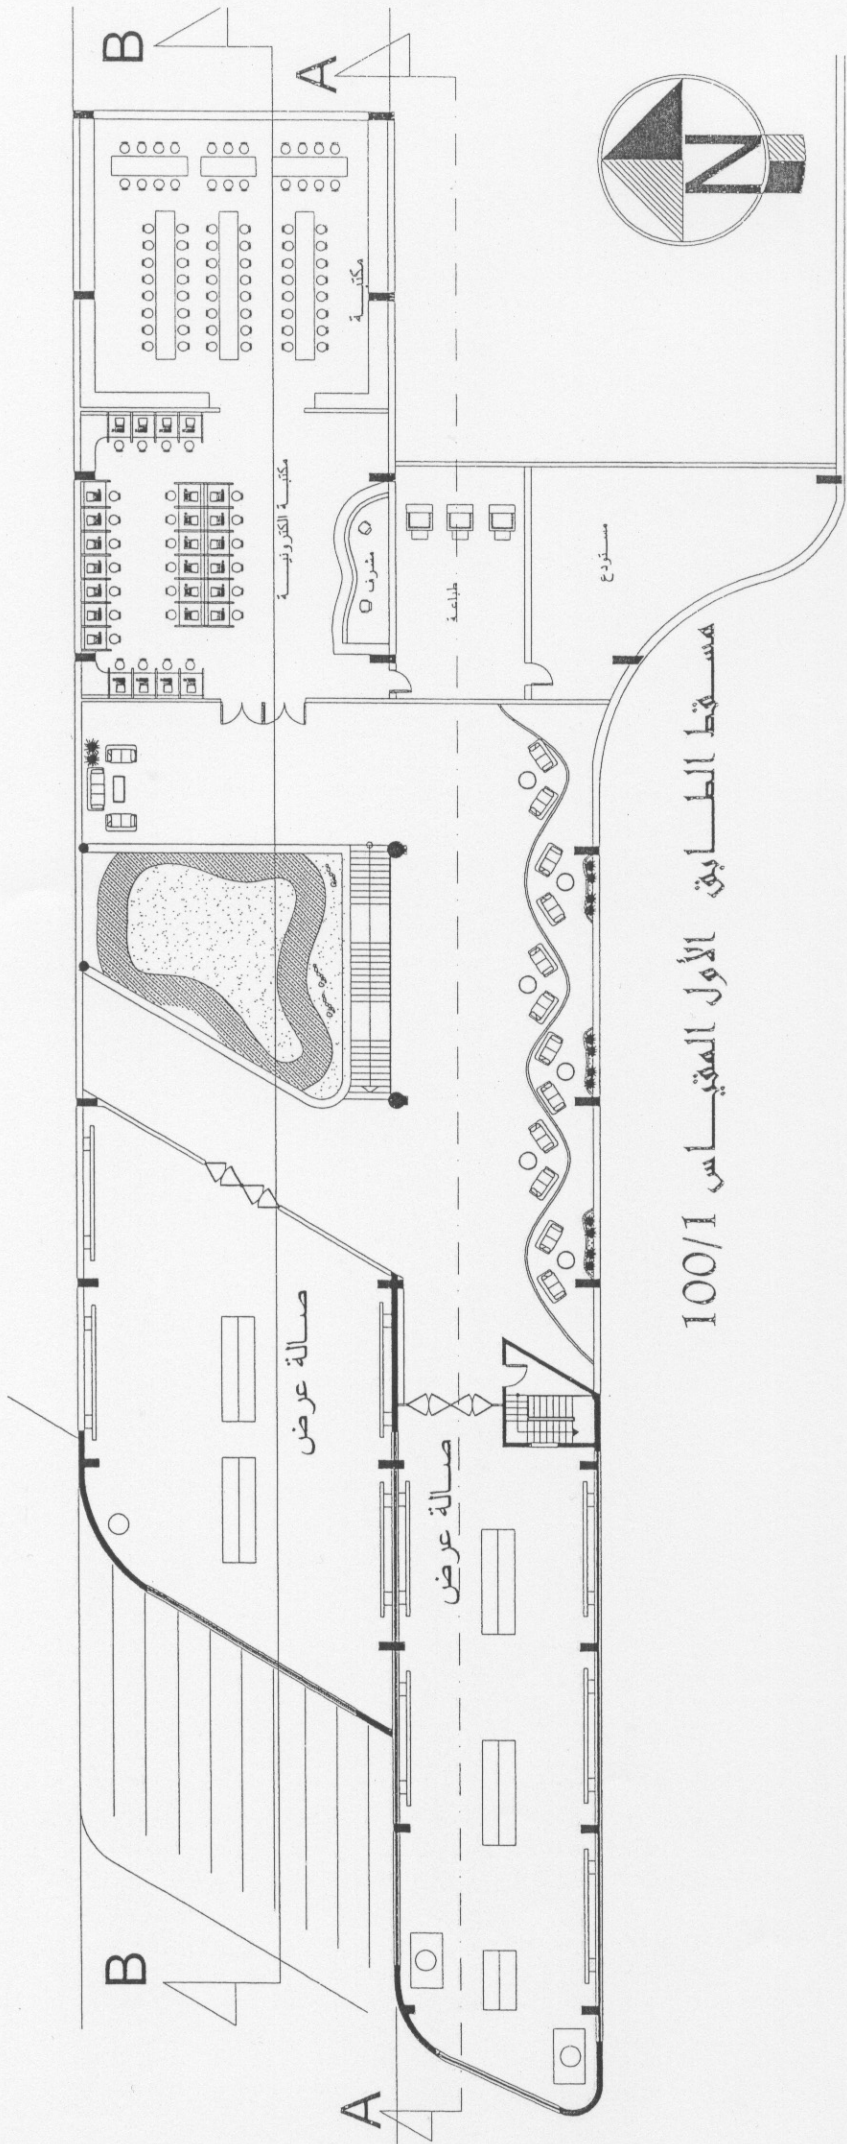

مسقط الطابق الأول المقياس 100/1